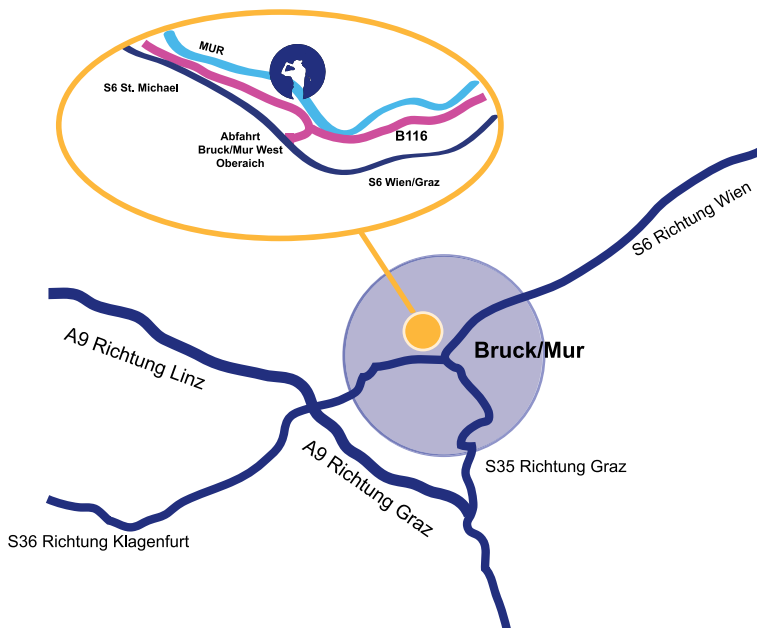

## GOLFZENTRUM BRUCK/MUR

Der perfekte Ort, um sein Spiel zu verbessern oder einfach nur ungezwungen eine schnelle Runde zu spielen.

Zusätzlich zur Mitgliedschaft im Golfzentrum Bruck/Mur gibt es die Möglichkeit einer Erweiterung inklusive Vollmitgliedschaft (Stammvorgabenverwaltung, ÖGV-Ausweis) in Partnerclubs. Damit kann auf allen Golfplätzen weltweit gegen die Entrichtung eines Greenfees Golf gespielt werden.

Wir freuen uns über Ihren Besuch, ob Jung oder Alt, Anfänger oder Profi.

Das Golfzentrum Bruck/Mur liegt auf Höhe Oberaich direkt an der B116, gut erreichbar über die S6 (Abfahrt Bruck/Mur – West/Oberaich).