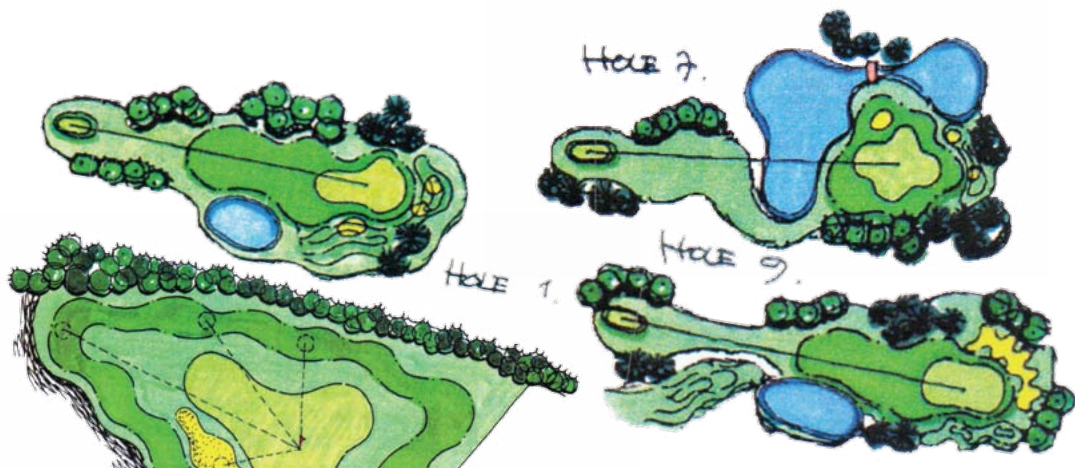

BRUCK/MUR  
**GOLFZENTRUM**

**PGA GOLFSCHULE**

**SCHNUPPER- UND PLATZREIFEKURSE**

**DRIVING RANGE**

**9 LOCH PAR 3 PLATZ**

**WINTER-  
BETRIEB**

[www.golfbruck.at](http://www.golfbruck.at)

## OPTIMALE TRAININGSBEDINGUNGEN: VOM EINSTEIGER BIS ZUM PRO

Das Golfzentrum Bruck/Mur bietet beste Übungsmöglichkeiten abseits des Trubels auf den großen Plätzen.

Auf der Driving Range stehen 12 überdachte Abschlagplätze mit Matten und 30 Rasenabschlagplätze zur Verfügung um das lange Spiel zu trainieren und zu verbessern.

Um das oft vernachlässigte kurze Spiel zu optimieren, gibt es ein circa 800m<sup>2</sup> großes Putting Green, das durch unterschiedlichste Positionierung der Löcher Chippen und Putten aus vielfältigen Situationen zulässt.

Ein herrlich angelegter Par 3 Kurs ermöglicht Anfängern stressfreies Sammeln von ersten Spielerfahrungen am Platz und Fortgeschrittenen das Erproben ihres Kurzspiels. Um die Herausforderung noch zu steigern, kann nach den offiziellen britischen „Pitch and Putt“ Regeln mit maximal zwei Eisen und einem Putter gespielt werden.